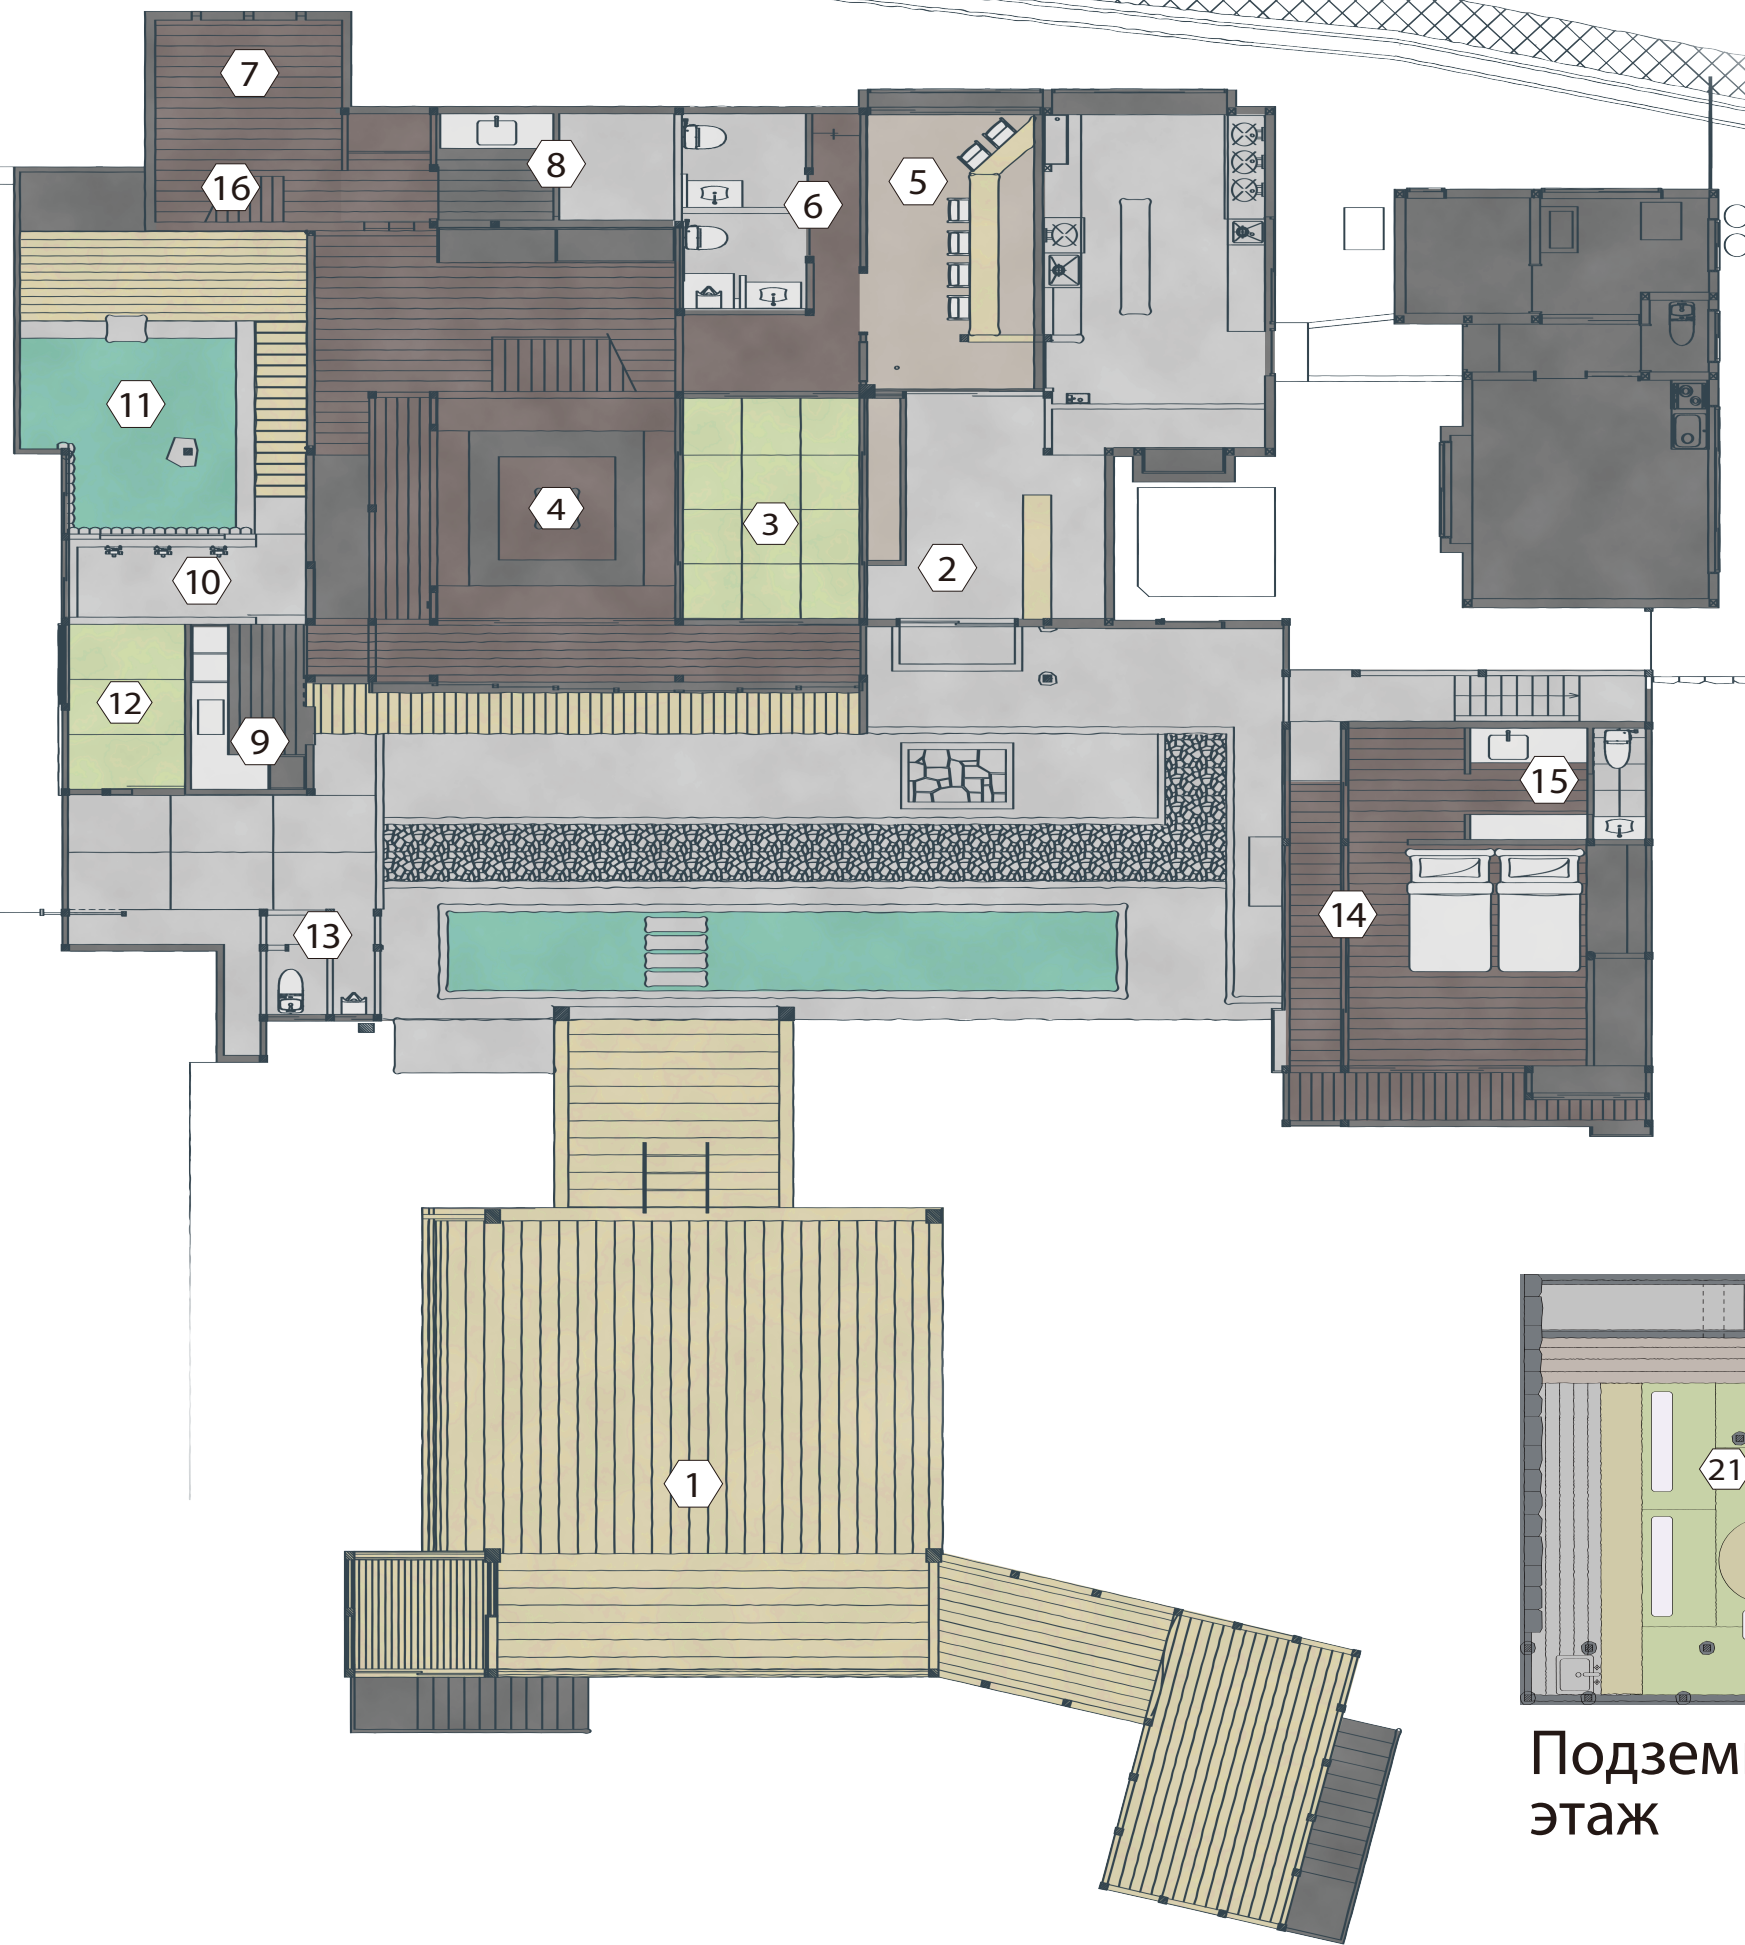

NEOLD Private House

Схема гостевого дома

1. Сцена для представлений театра Но
2. Вход в основной дом
3. Комната с татами
4. Очаг ирори
5. Столовая
6. Туалетная комната
7. Комната для конференций
8. Душевая комната
9. Раздевалка
10. Душевая комната
11. Ротэнбуро (ванна на открытом воздухе)
12. Комната для чайной церемонии
13. Туалетная комната
14. Флигель
15. Туалетная комната
16. Комната в японском стиле (2 этаж)
17. Спальня (2 этаж)
18. Спальня с татами (2 этаж)
19. Терраса на 2 этаже
20. Спальня с круглым окном
21. Бар (подземный этаж)

2 этаж

1 этаж

Подземный этаж